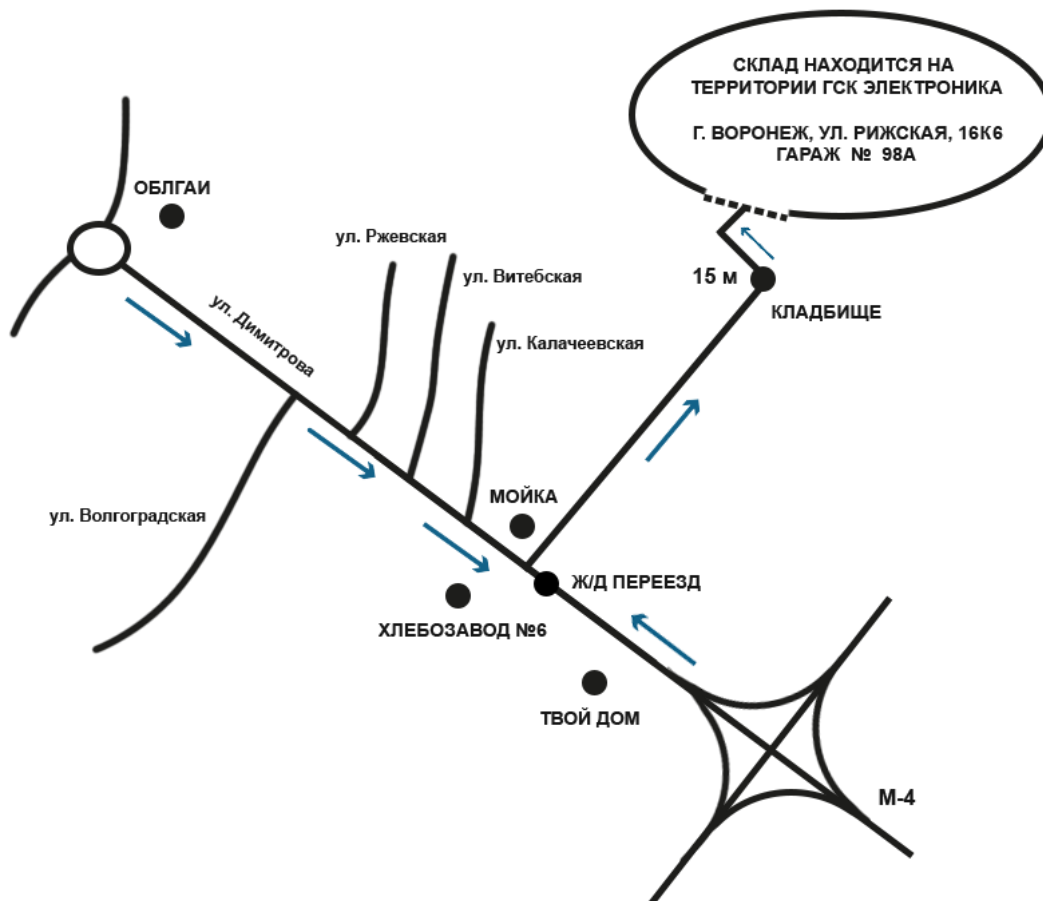

**Тел. 8 (952) 955-26-40**

Схема проезда к ГСК «Электроника»

Схема проезда по территории ГСК «Электроника»

**GPS координаты:**

N 51°39.949

E 39°17.478