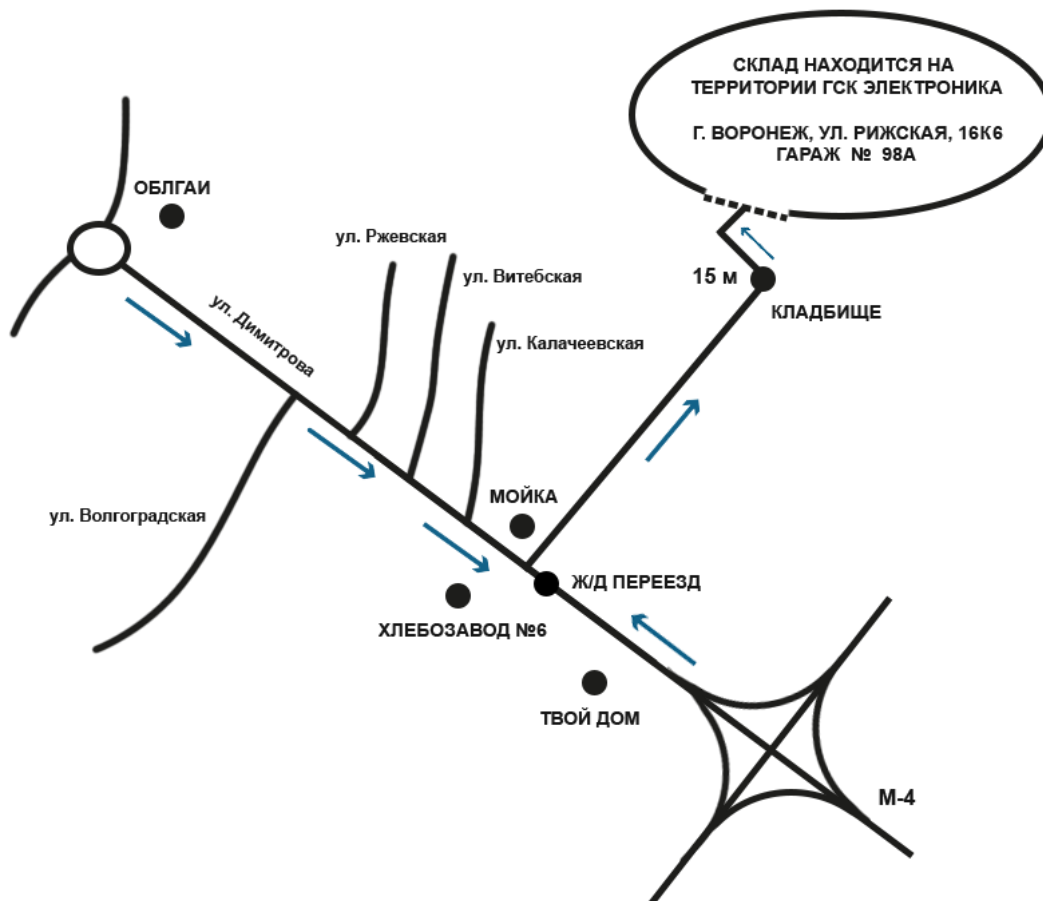

Схема проезда к ГСК «Электроника»

Схема проезда по территории ГСК «Электроника»

GPS координаты:

N 51°39.949

E 39°17.478