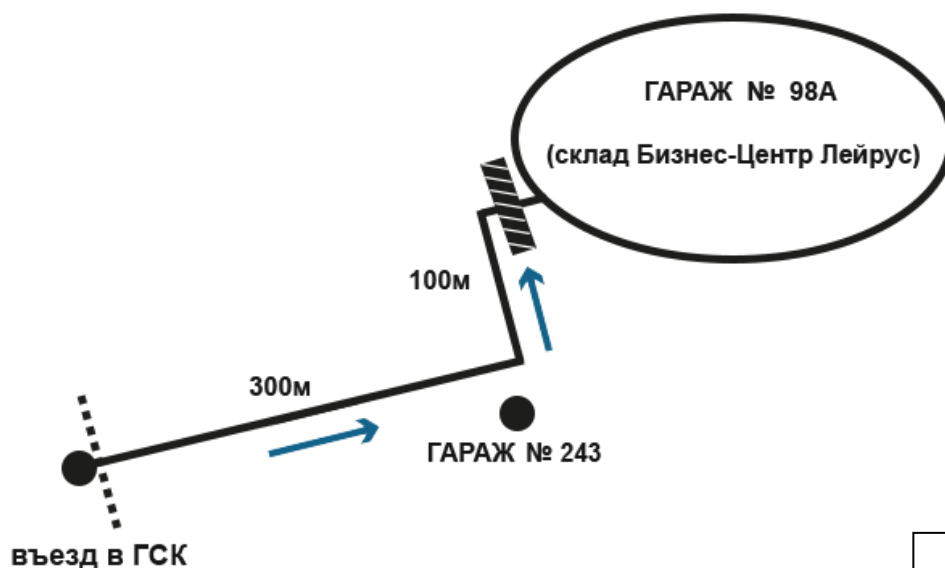

Схема проезда к ГСК «Электроника»

Схема проезда по территории ГСК «Электроника»

GPS координаты:

N 51°39.949

E 39°17.478